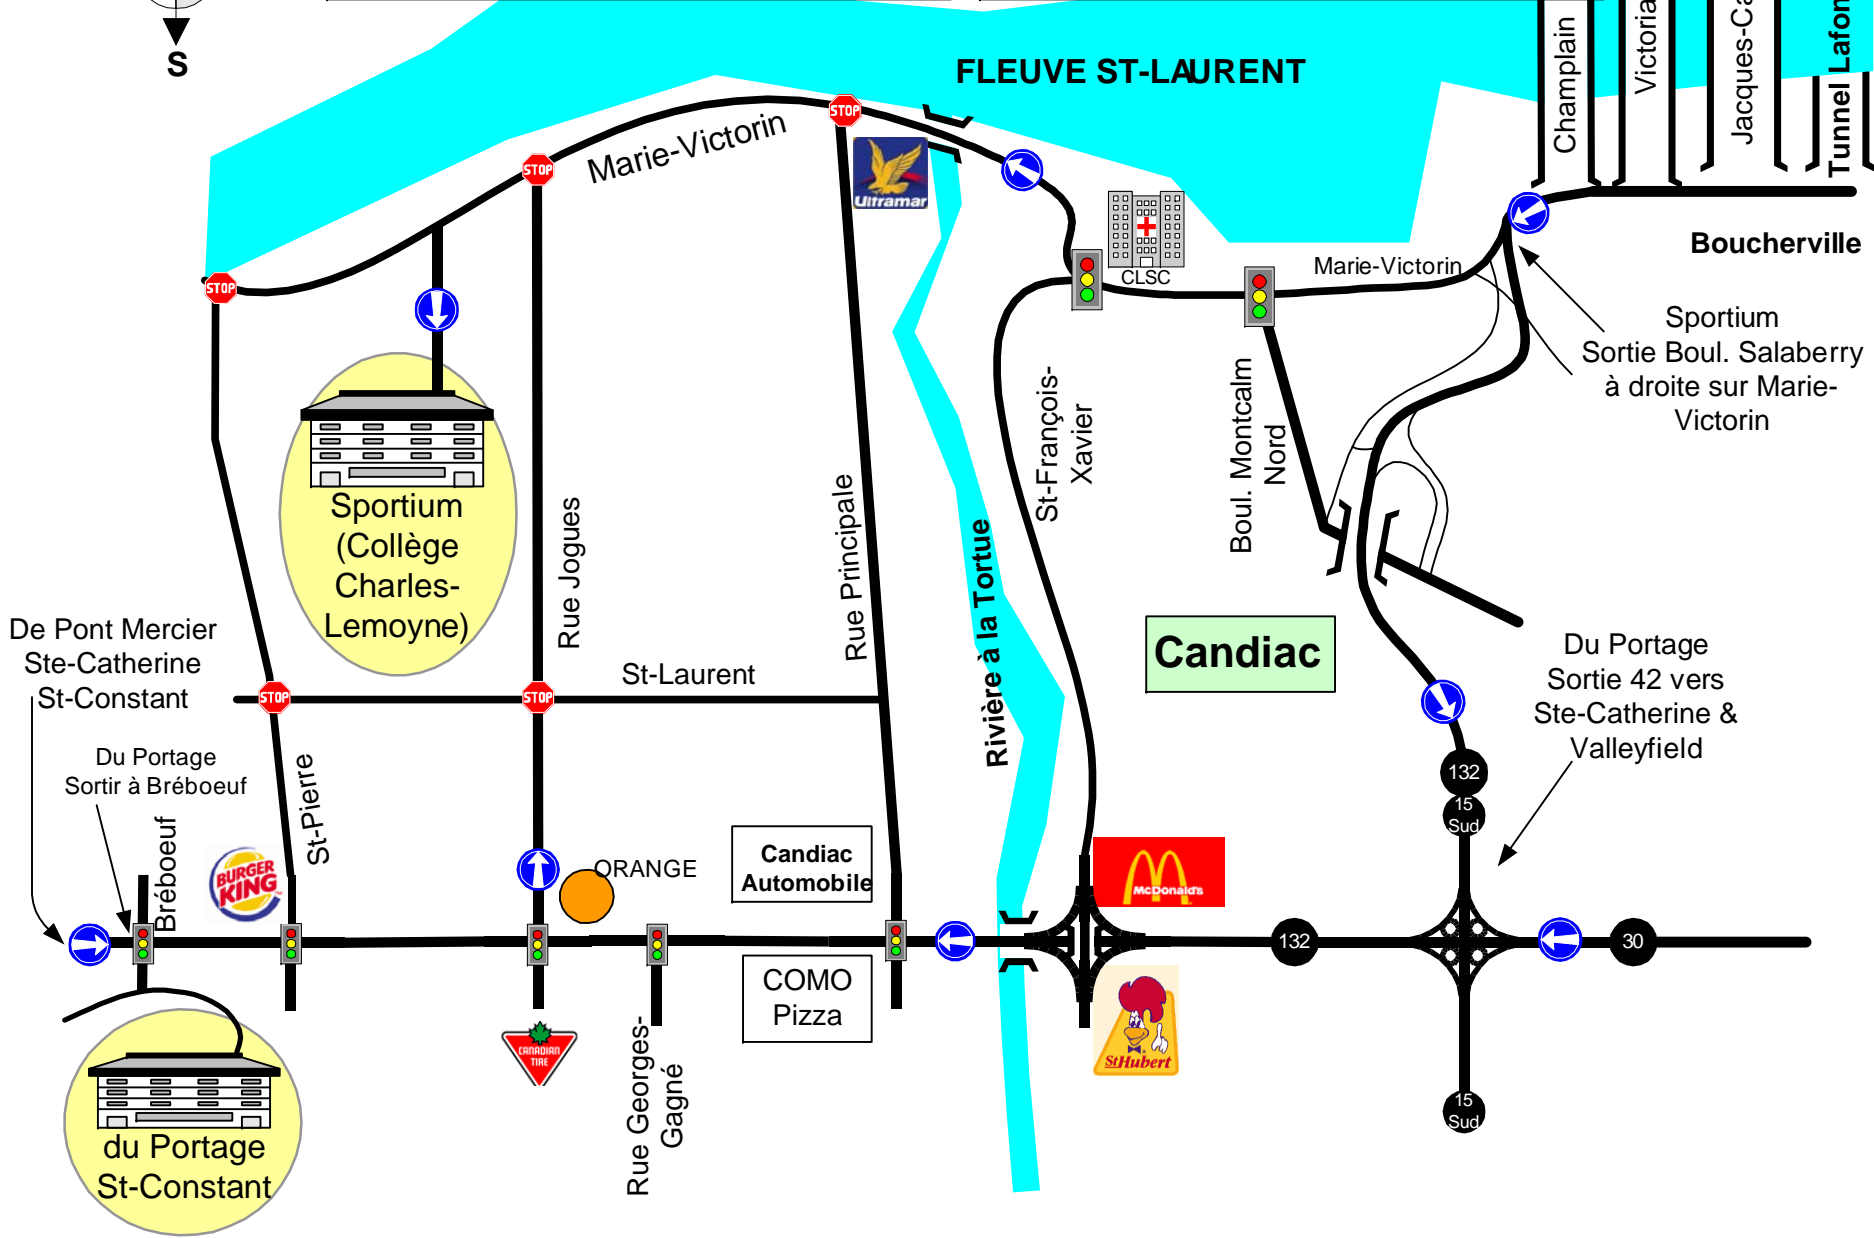

# Aréna Kahnawake

RTE 132, Kahnawake, QC  
JOL 1B0, (450)638-3311

**Le Sportium**  
3507 Marie-Victorin, Ville Ste-Catherine, QC  
JOL 1E0, (450)638-2392

**Centre du Portage**  
260 route 132, St-Constant, QC  
J5A 2C9, (450)632-8330

De Pont Mercier  
Ste-Catherine  
St-Constant

Du Portage  
Sortir à Bréboeuf

St-Pierre

ORANGE

Rue Georges-Gagné

Candiac  
Automobile

COMO  
Pizza

Candiac

132

132

15  
Sud

15  
Sud

Du Portage  
Sortie 42 vers  
Ste-Catherine &  
Valleyfield

Champlain

Victoria

Jacques-Cartier

Tunnel Lafontaine

Boucherville

Sportium  
Sortie Boul. Salaberry  
à droite sur Marie-Victorin

FLEUVE ST-LAURENT

Rivière à la Tortue

Marie-Victorin

St-Laurent

Rue Principale