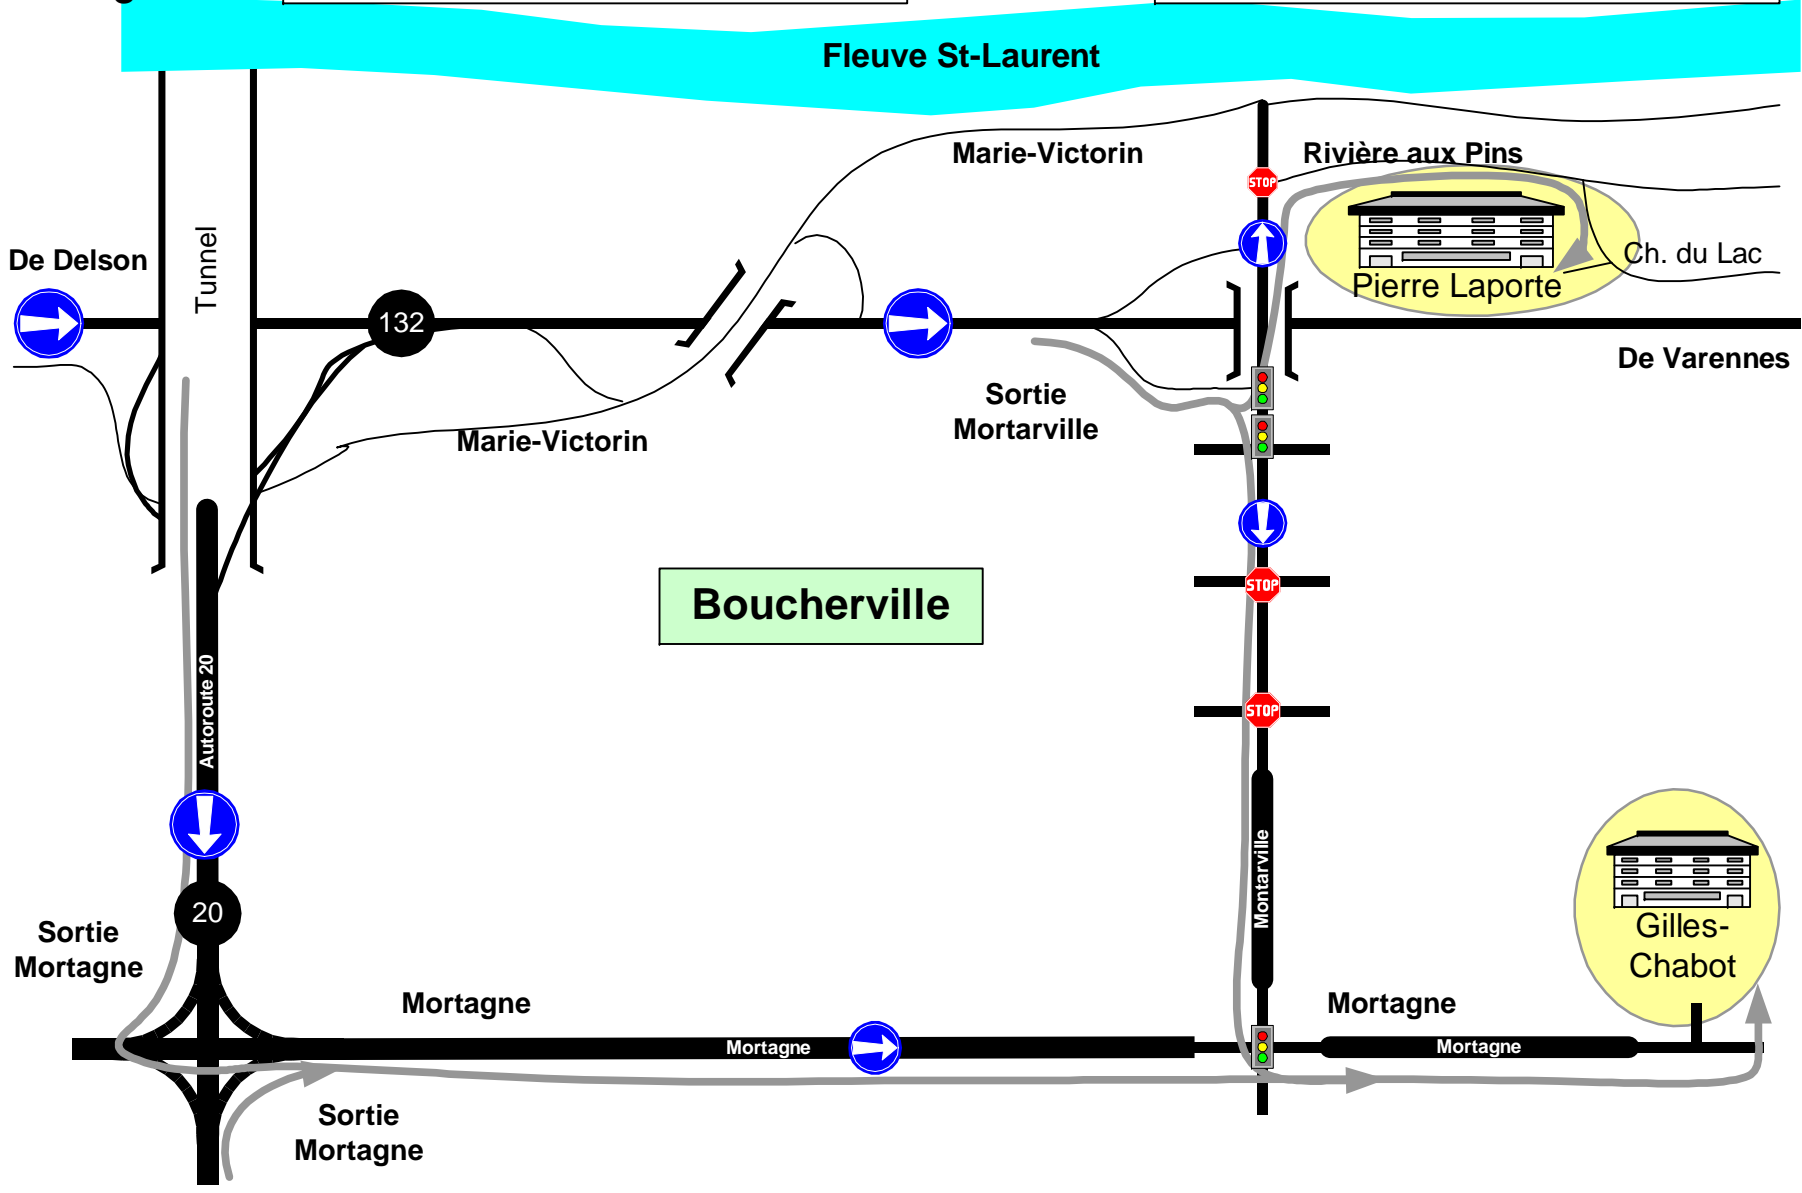

Grande-Allée

STOP

Murray

Edgar

Gaétan-Boucher

St-Hubert

**Aréna Gilles-Chabot**  
565 de Mortagne, Boucherville, QC  
J4B 6Y2 , (450)641 -1695

**Aréna Pierre-Laporte**  
490 Ch. du Lac, Boucherville, QC  
J4B 2Z7 , (450)449 -8289