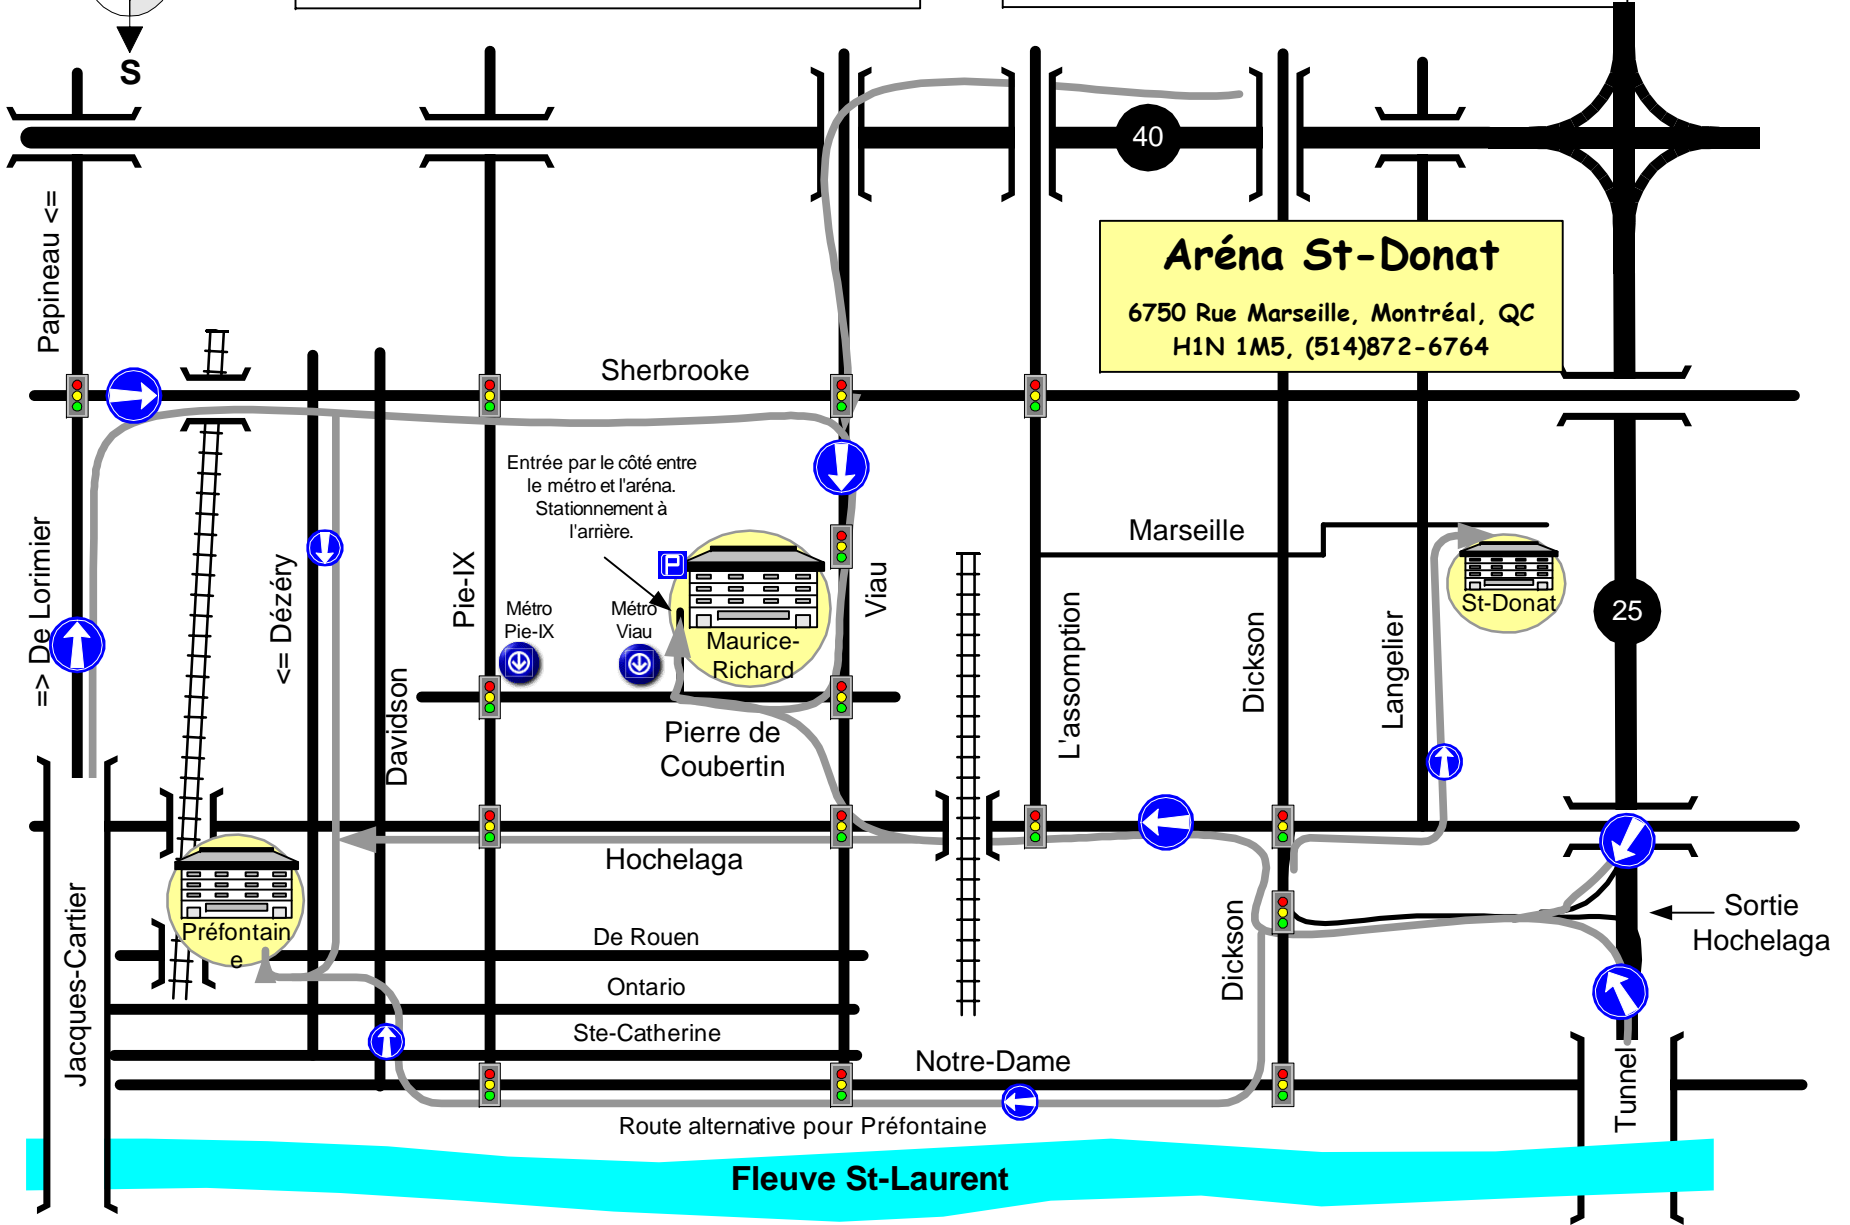

Aréna St-Donat

6750 Rue Marseille, Montréal, QC
H1N 1M5, (514)872-6764