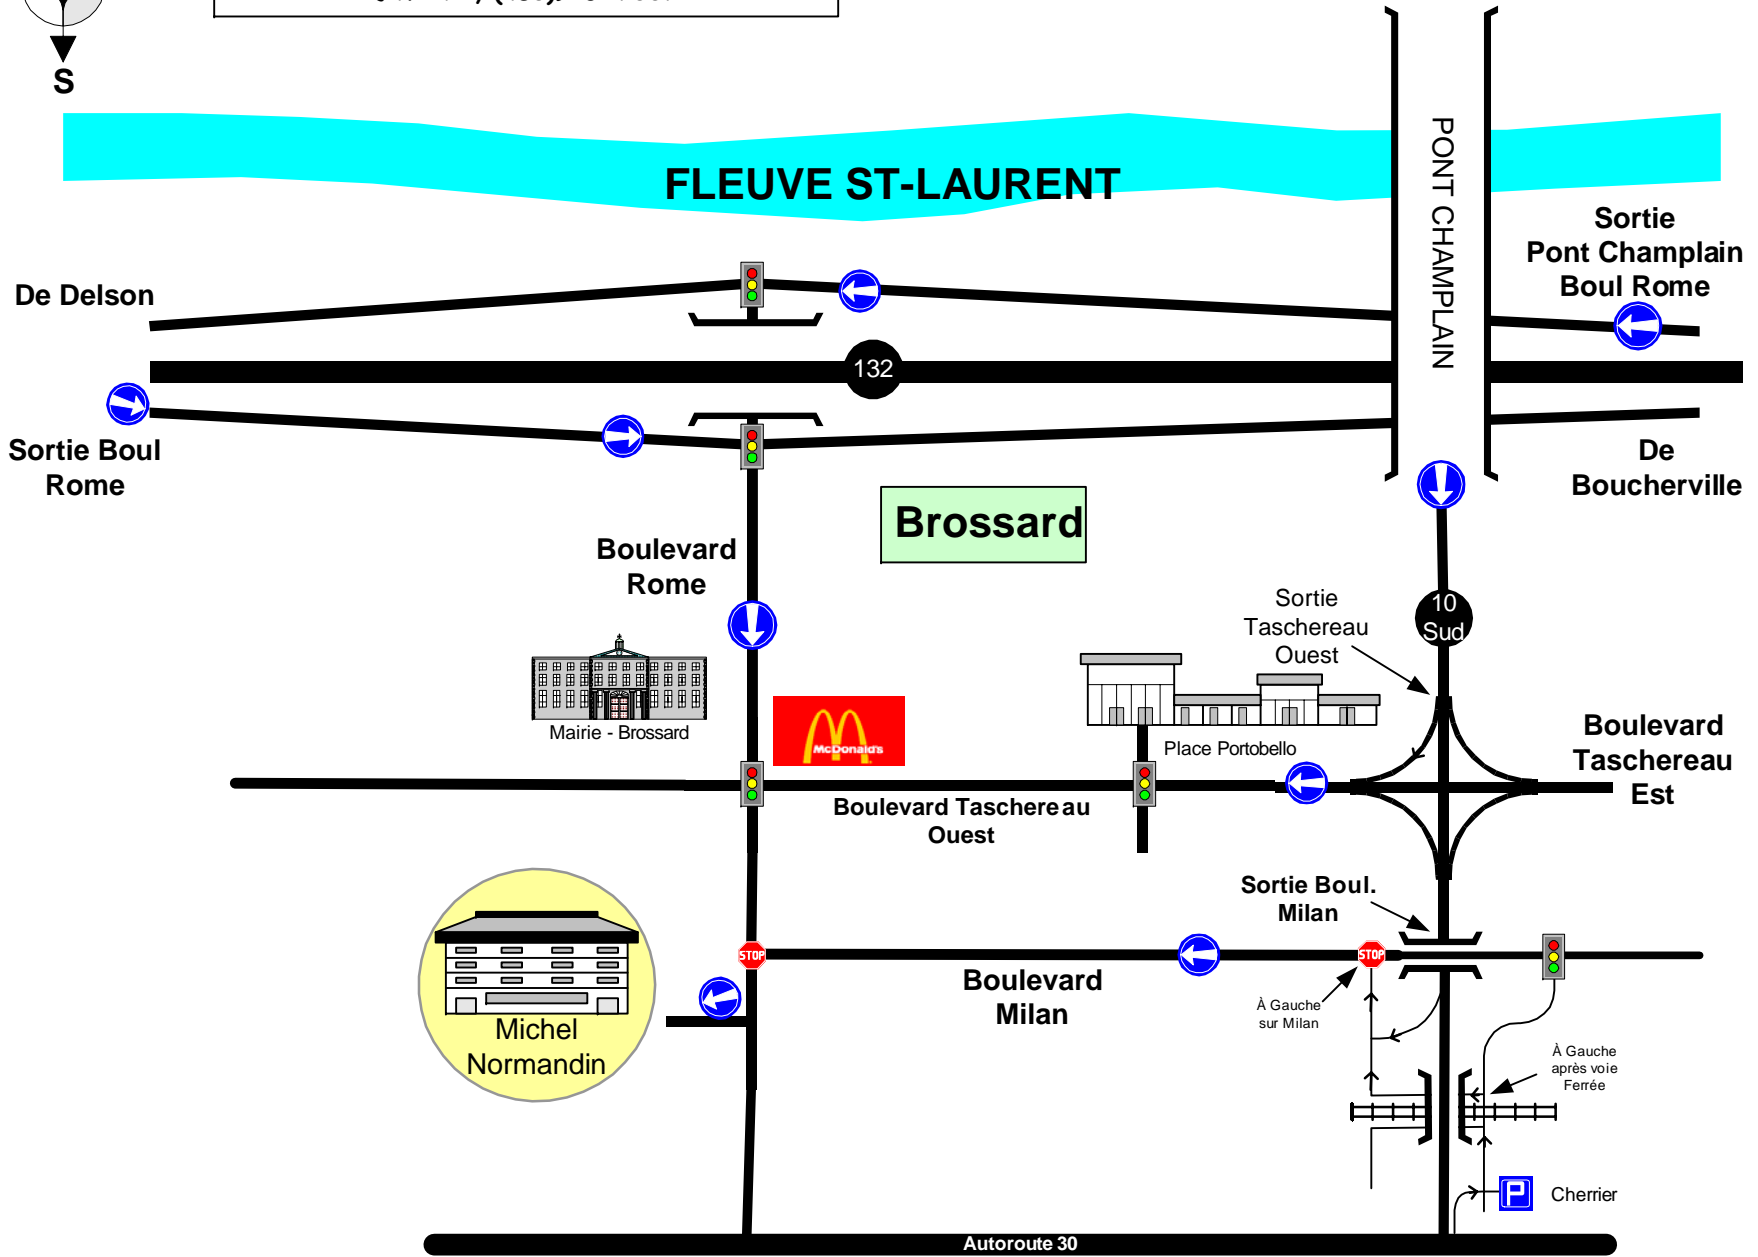

Aréna Michel-Normandin
3105 rue ROME, Brossard, QC
J4Y 1R2, (450)923 -7007

MONTRÉAL