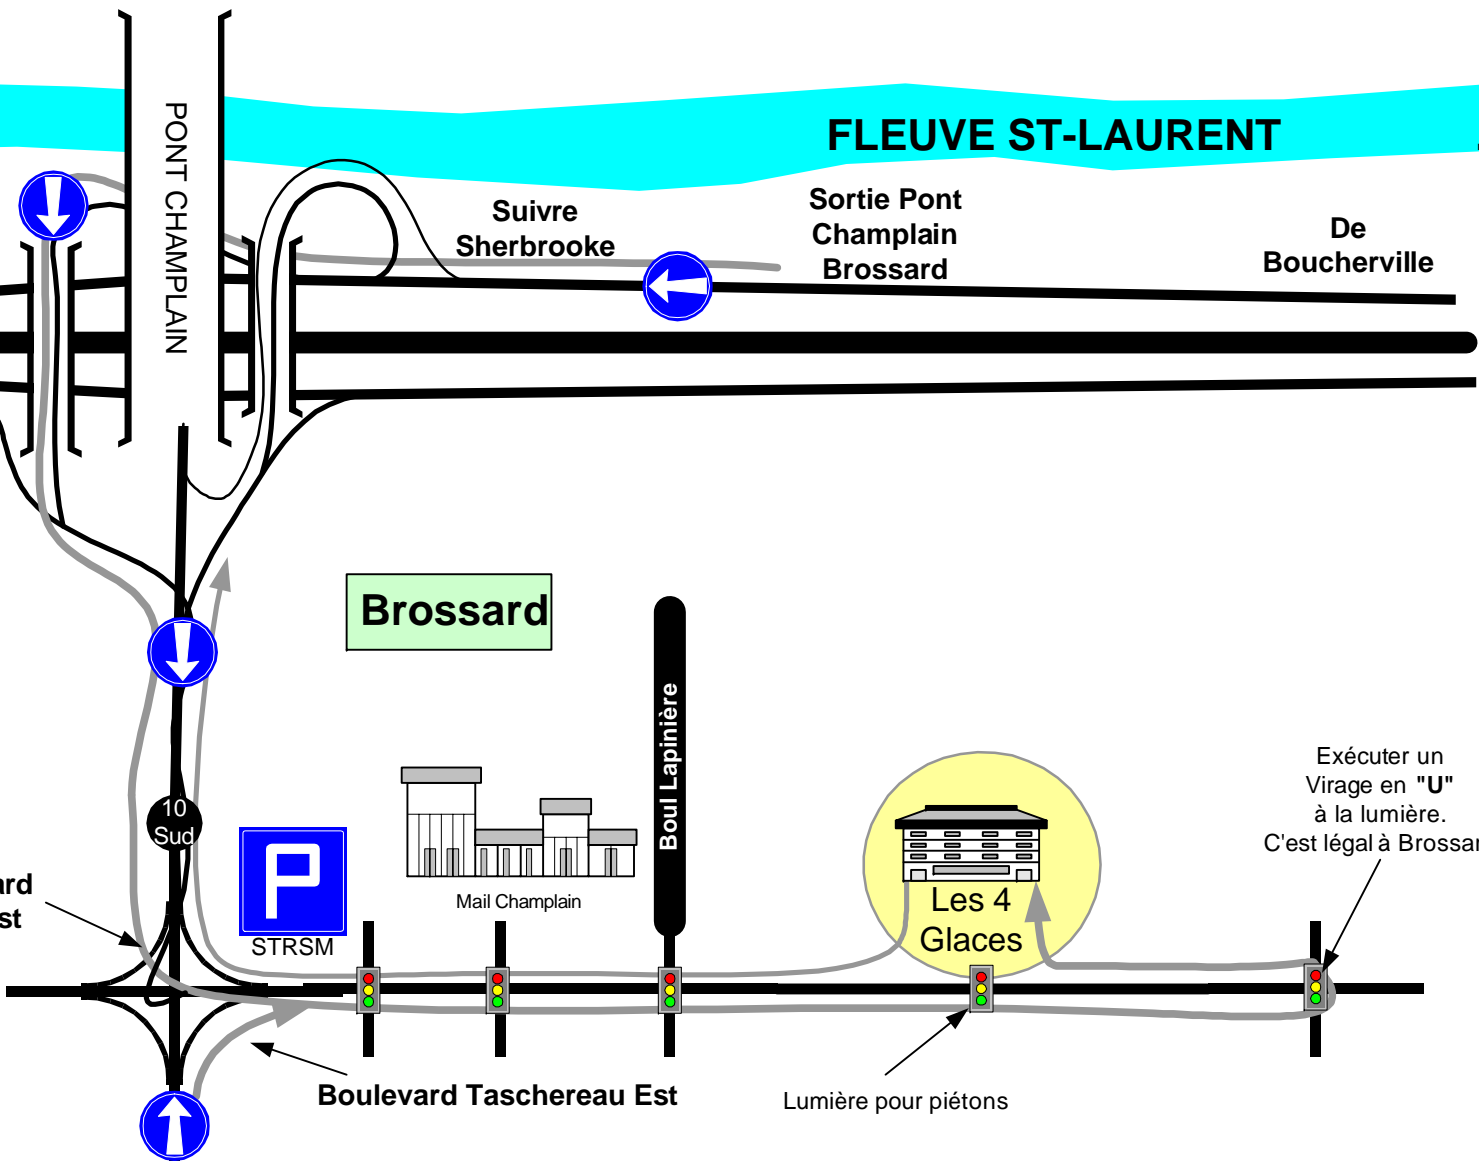

FLEUVE ST-LAURENT

De Delson

PONT CHAMPLAIN

Suivre Sherbrooke

Sortie Pont Champlain Brossard

De Boucherville

Sortie Pont Champlain Brossard

Brossard

Boul Lapinière

Mail Champlain

Les 4 Glaces

Exécuter un Virage en "U" à la lumière. C'est légal à Brossard

Suivre Boulevard Taschereau Est

10 Sud

Boulevard Taschereau Est

Lumière pour piétons