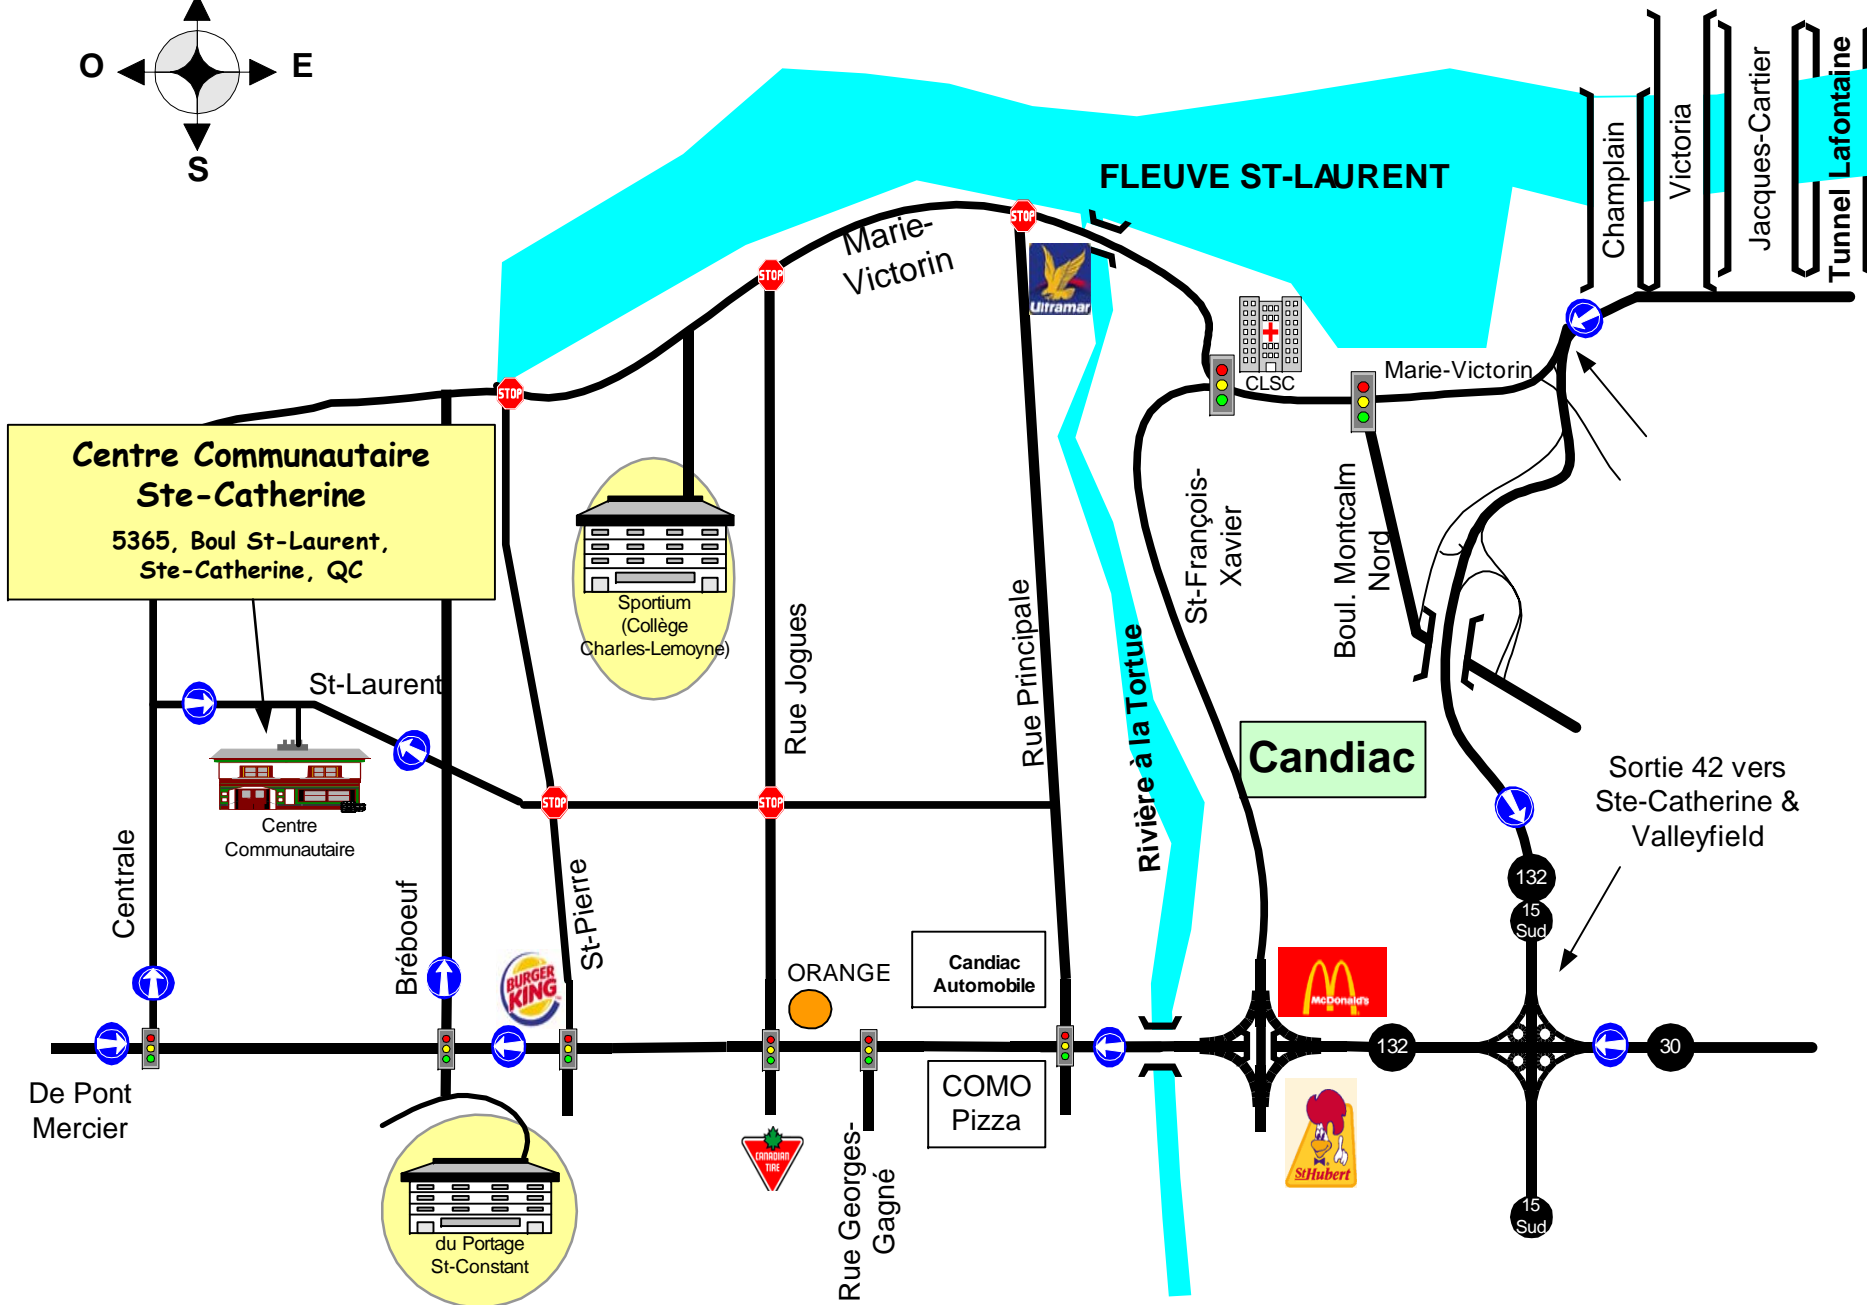

# Aréna Kahnawake

RTE 132, Kahnawake, QC  
JOL 1B0, (450)638-3311

**Le Sportium**  
3507 Marie-Victorin, Ville Ste-Catherine, QC  
JOL 1E0, (450)638-2392

**Centre du Portage**  
260 route 132, St-Constant, QC  
J5A 2C9, (450)632-8330

De Pont Mercier  
Ste-Catherine  
St-Constant

Du Portage  
Sortir à Bréboeuf

St-Pierre

ORANGE

Rue Georges-Gagné

Candiac  
Automobile

COMO  
Pizza

Candiac

132

132

15  
Sud

15  
Sud

Du Portage  
Sortie 42 vers  
Ste-Catherine &  
Valleyfield

Champlain

Victoria

Jacques-Cartier

Tunnel Lafontaine

Boucherville

Sportium  
Sortie Boul. Salaberry  
à droite sur Marie-Victorin

FLEUVE ST-LAURENT

Rivière à la Tortue

Marie-Victorin

St-Laurent

Rue Principale