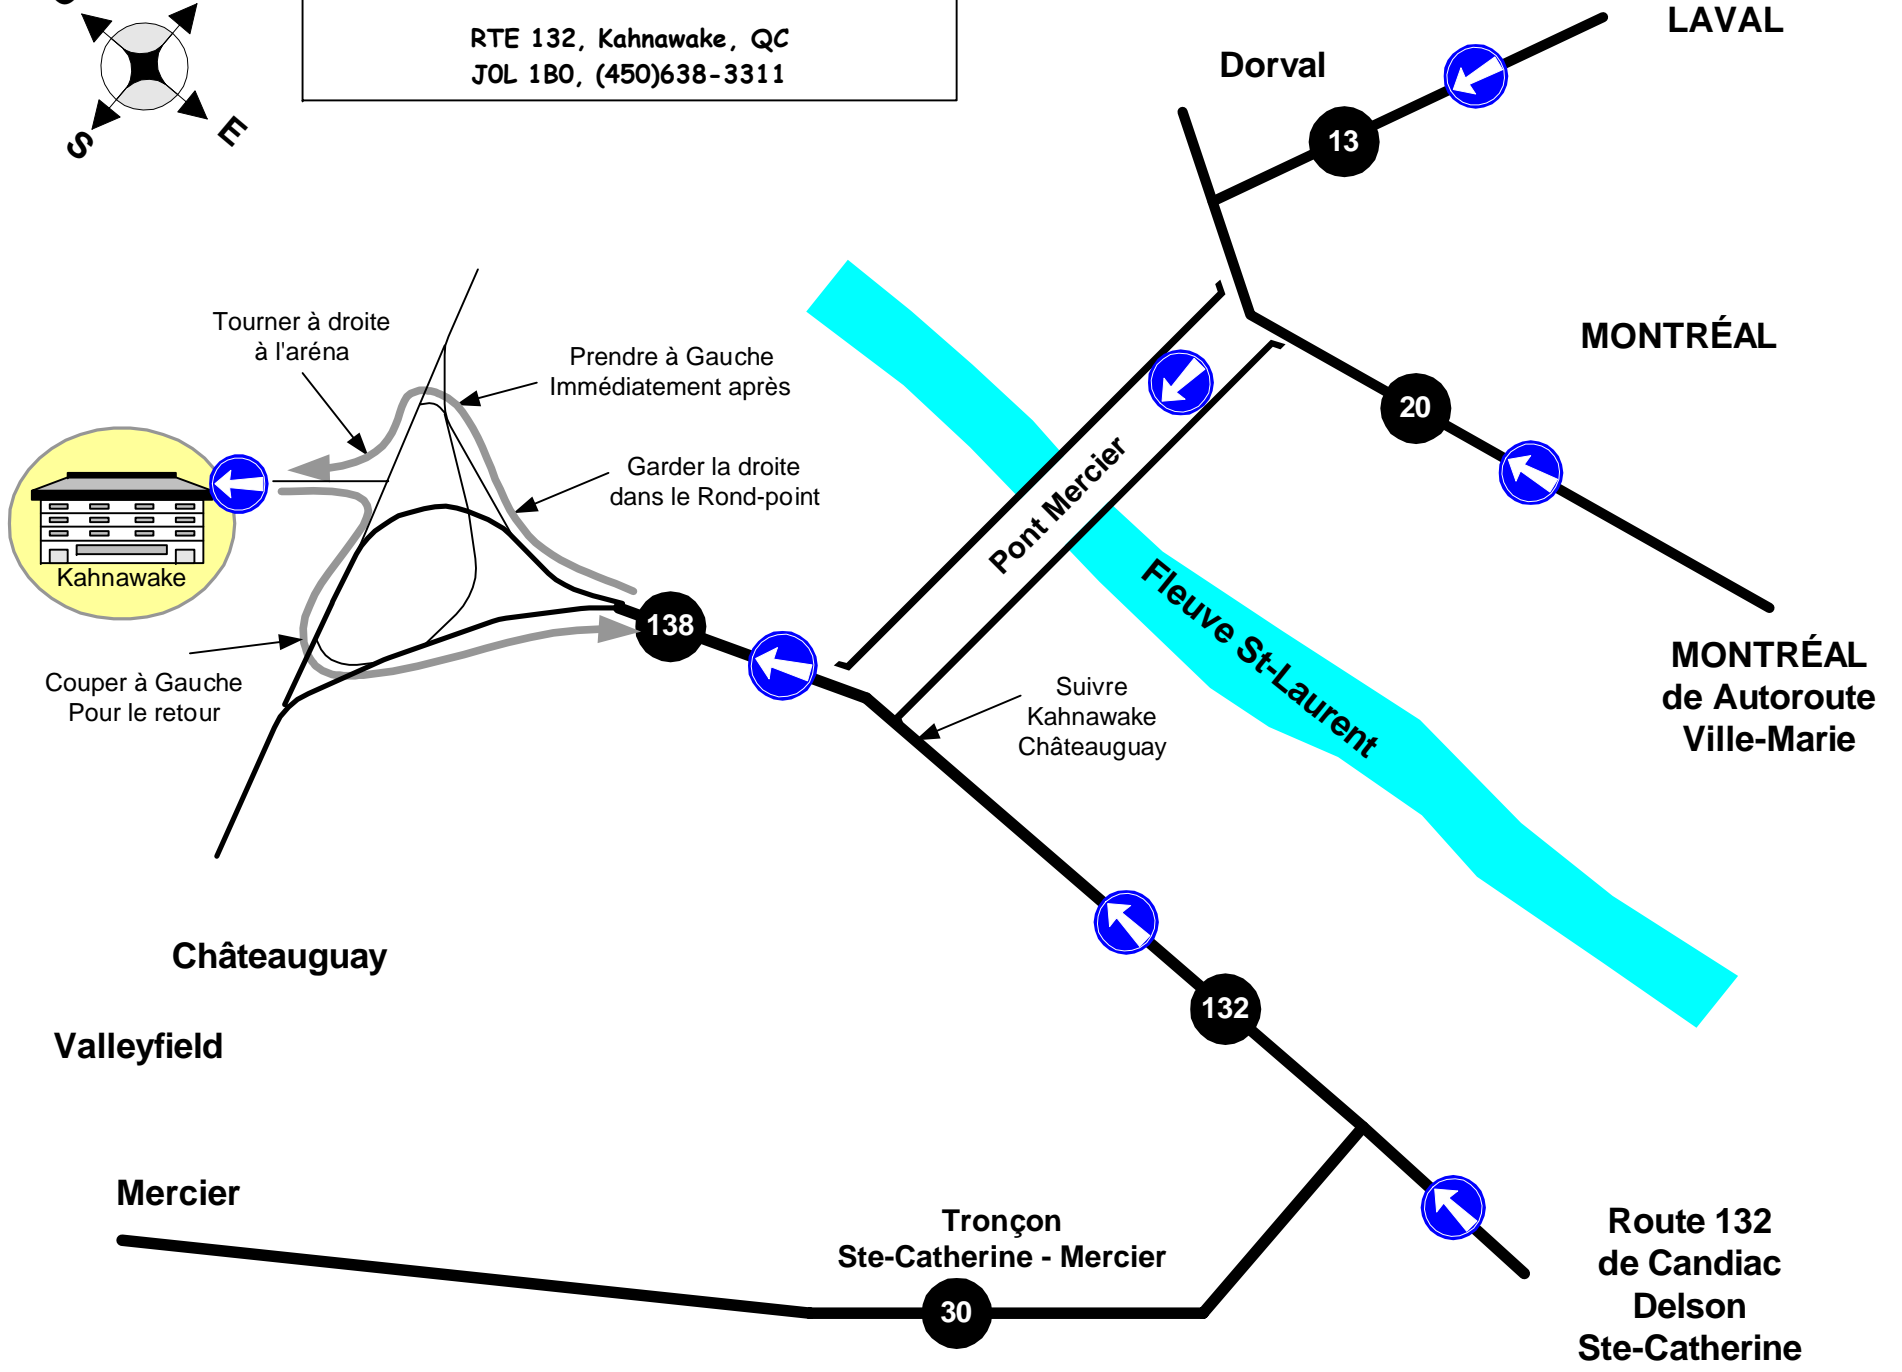

Aréna Kahnawake

RTE 132, Kahnawake, QC
JOL 1B0, (450)638-3311