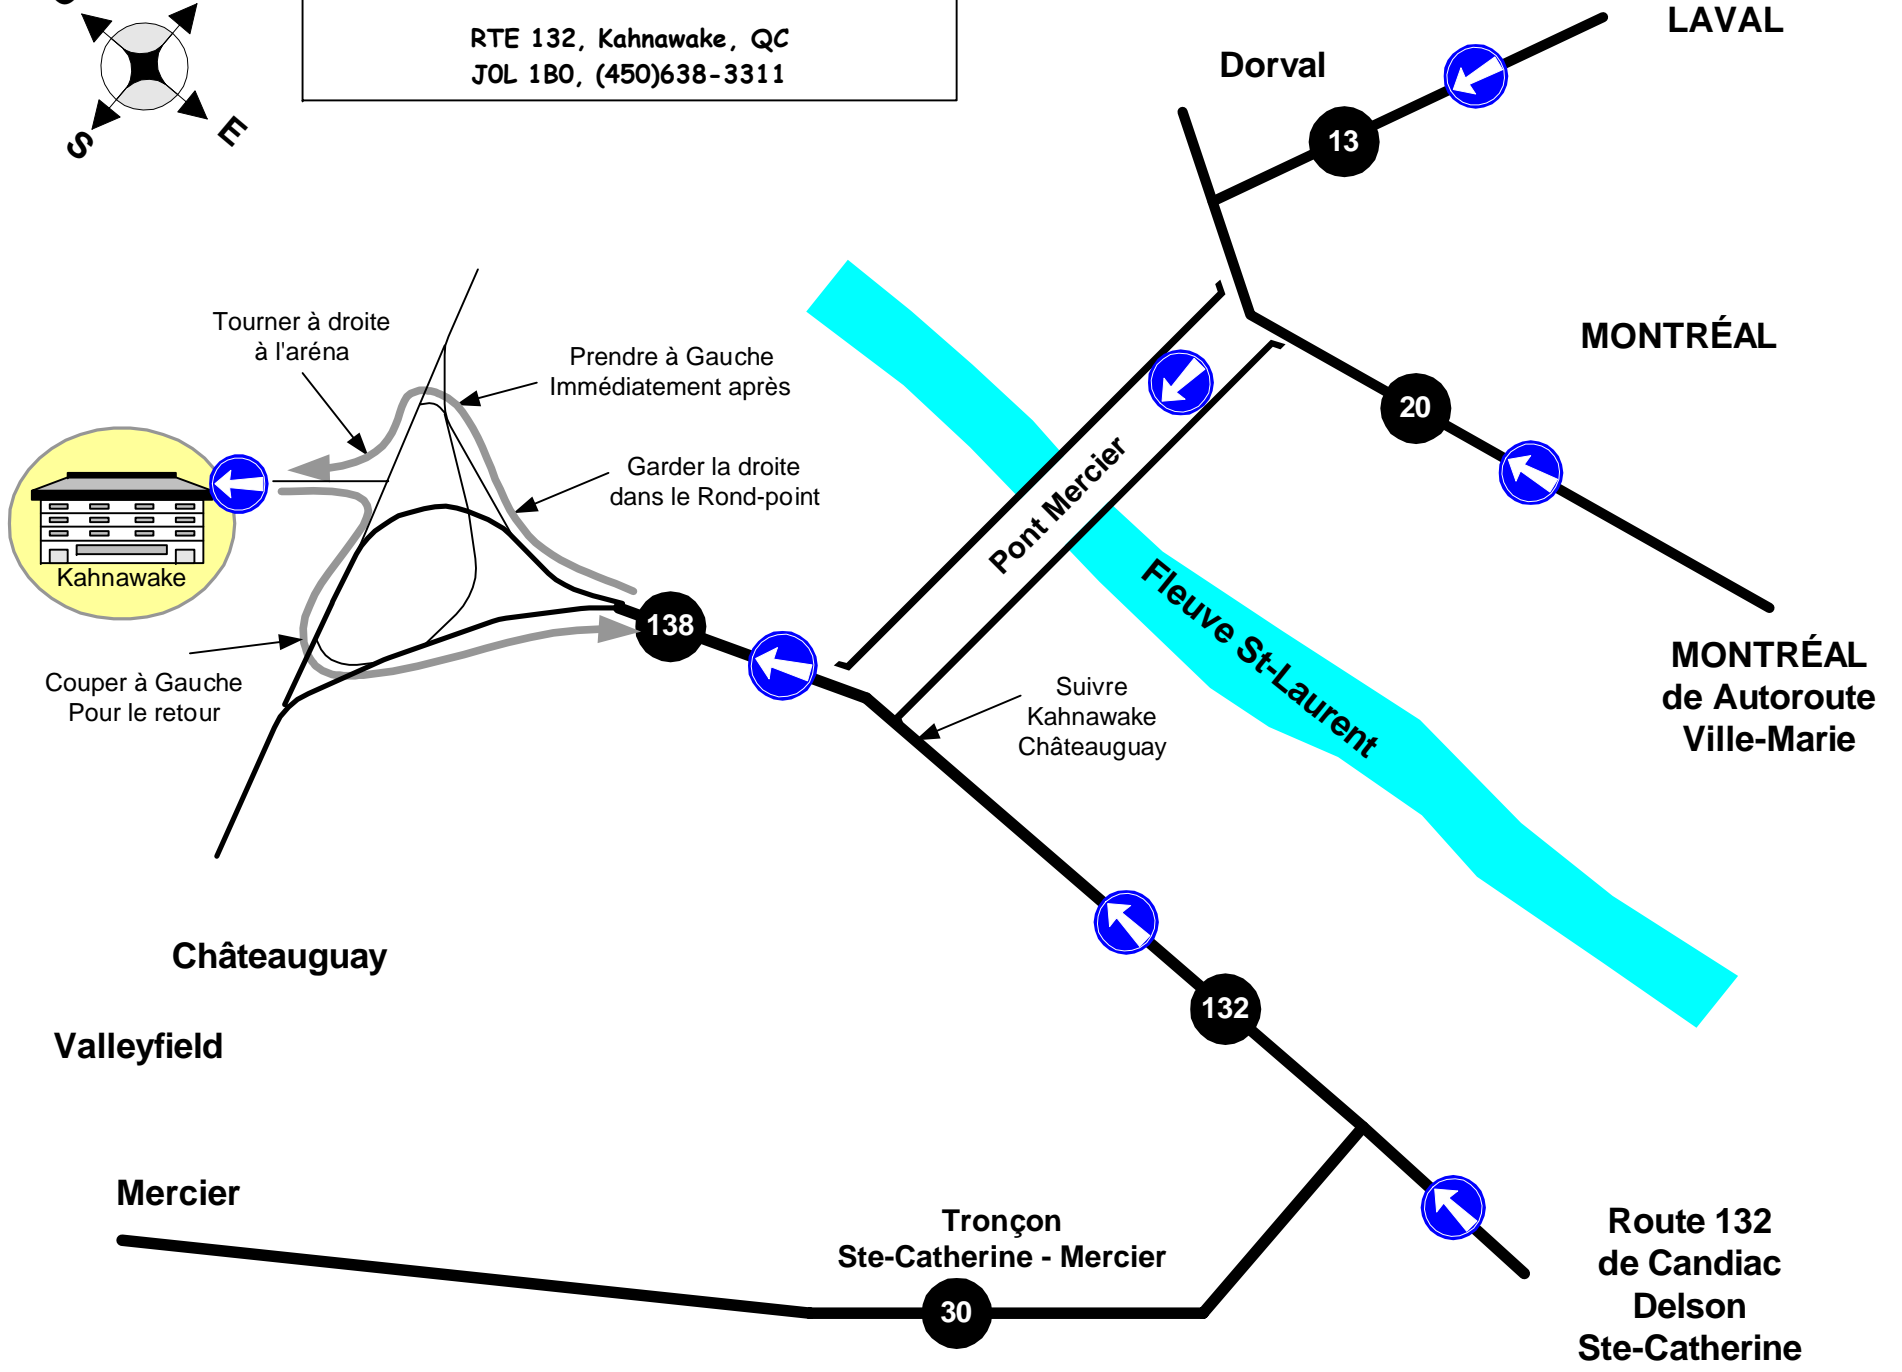

# Complexe Les 2 Glaces

10 rue Radisson, Candiac, QC  
J5R 3X8, (450)635-2113

FLEUVE ST-LAURENT

Brossard

Boucherville

Candiac

Longueuil

Sortie 42  
vers  
Ste-Catherine &  
Valleyfield

**MONTRÉAL**

**FLEUVE ST-LAURENT**

**Brossard**

Suivre Boulevard Taschereau Est

10 Sud

Mail Champlain

Boul Lapinière

Les 4 Glaces