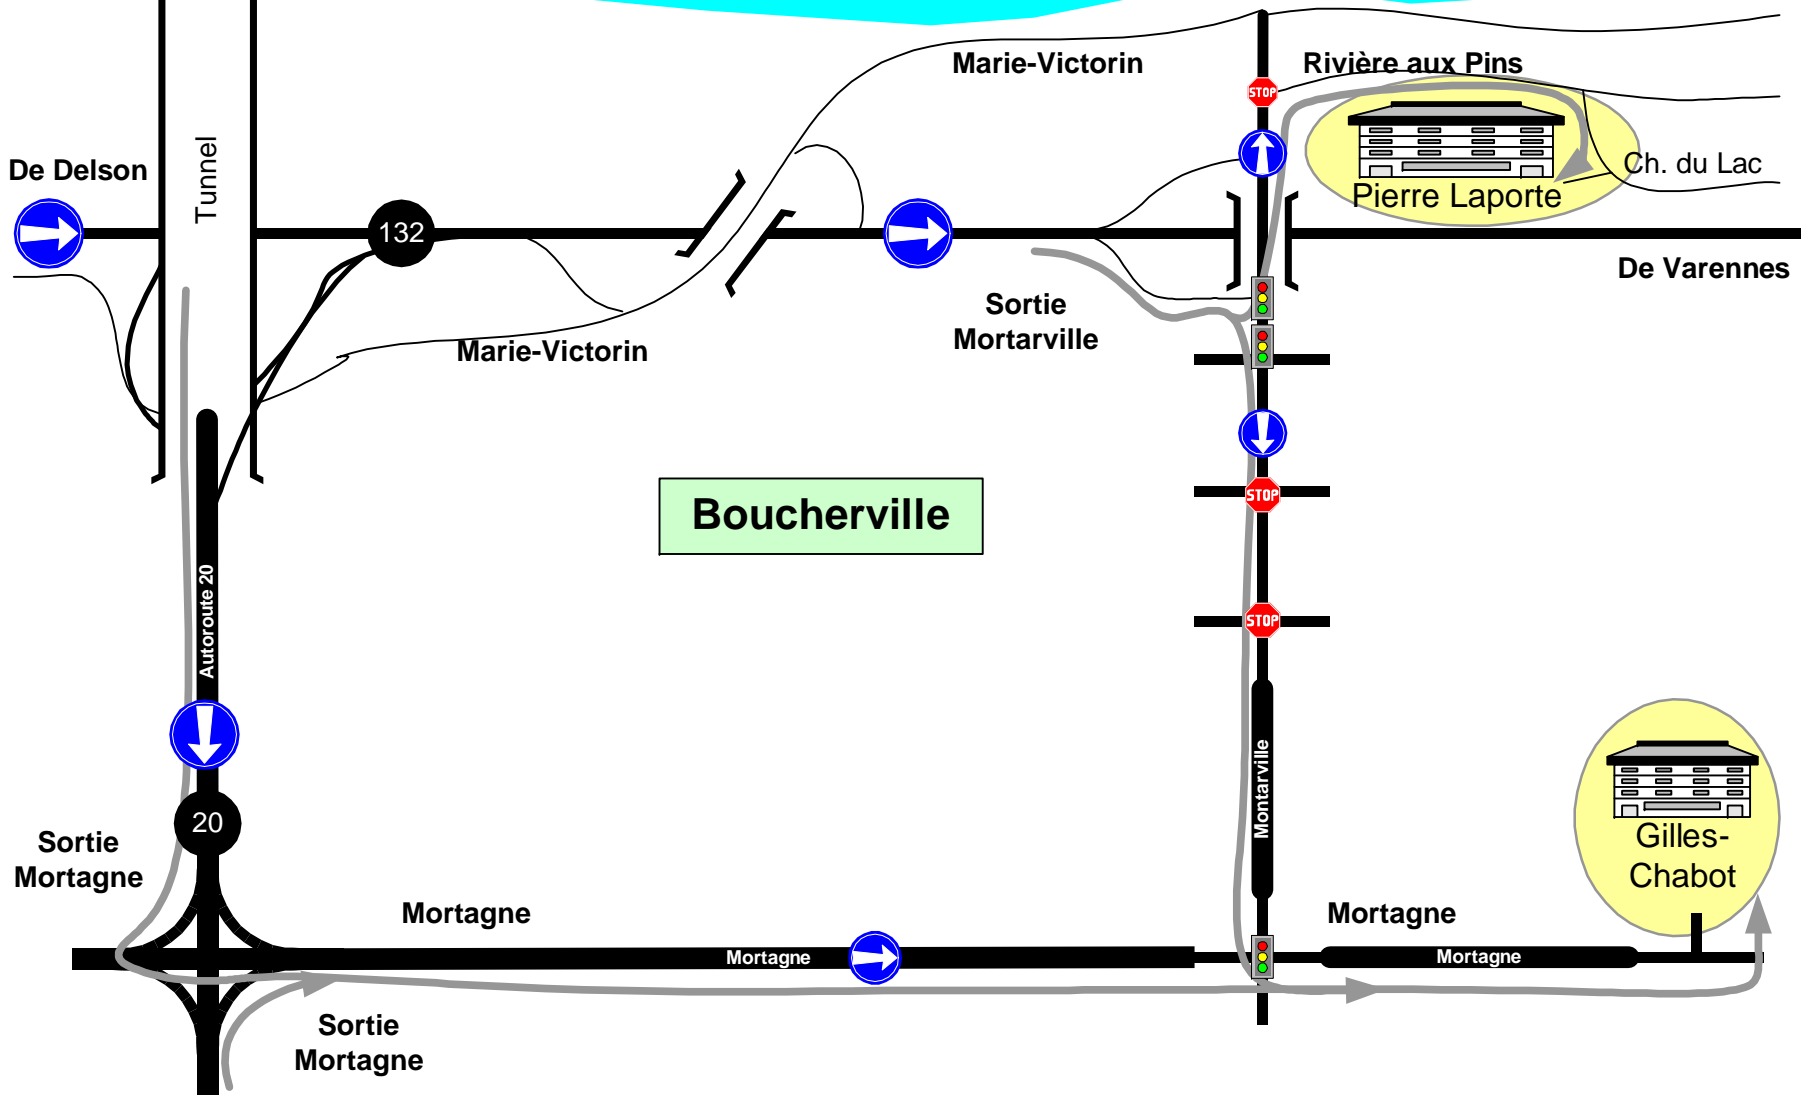

Aréna Pierre-Laporte

490 Ch. du Lac, Boucherville, QC
J4B 2Z7 , (450)449 -8289

Fleuve St-Laurent