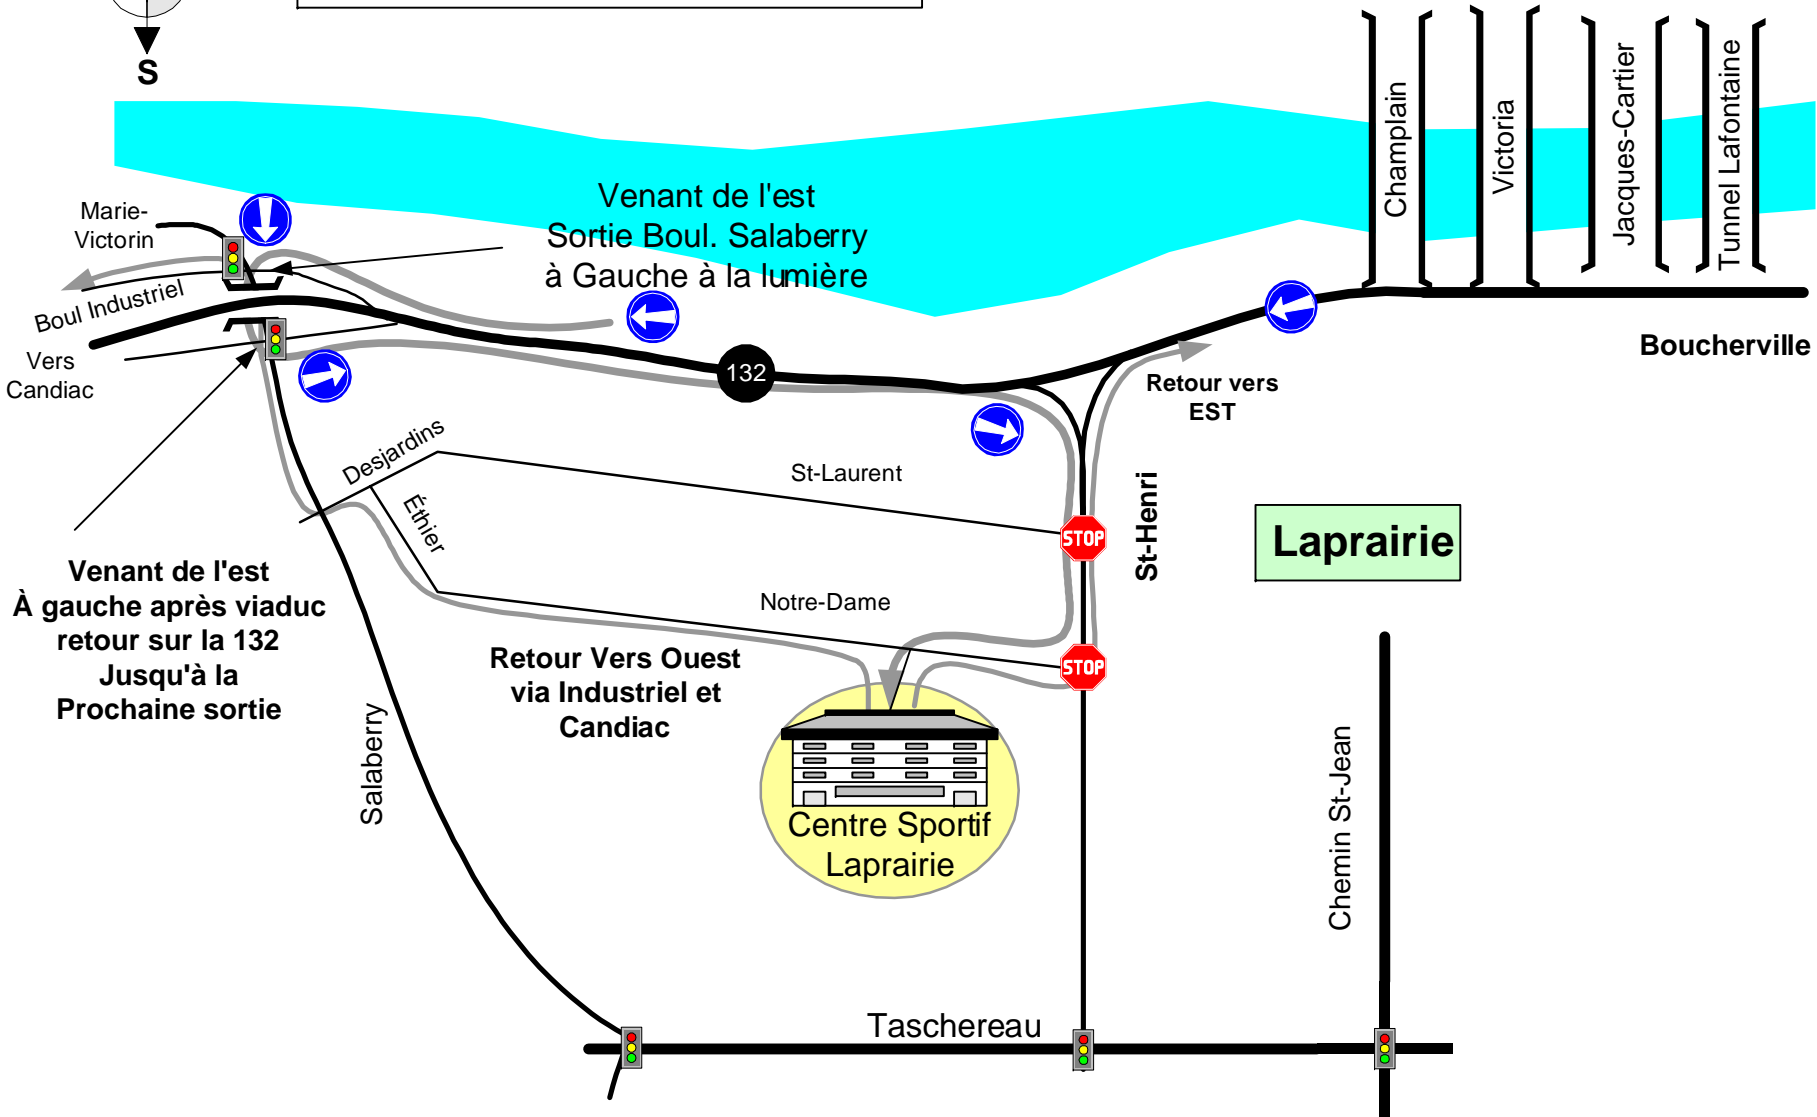

# Complexe Les 2 Glaces

10 rue Radisson, Candiac, QC  
J5R 3X8, (450)635-2113

FLEUVE ST-LAURENT

Brossard

Boucherville

Candiac

Longueuil

Sortie 42  
vers  
Ste-Catherine &  
Valleyfield

132

30

15  
Sud

Delson

Chemin  
St-François  
Xavier

Rue Radisson

**Centre Sportif de Laprairie**  
555 Notre-Dame, Laprairie, QC  
J5R 5E5, (450)444-9005

**Complexe Les 4 Glaces**  
5880 Boul. Taschereau, Brossard, QC  
J4W 1M6, (450)462-2113

**MONTRÉAL**

**FLEUVE ST-LAURENT**

**Brossard**

Suivre Boulevard Taschereau Est

10 Sud

Mail Champlain

Boul Lapinière

Les 4 Glaces

Exécuter un Virage en "U" à la lumière. C'est légal à Brossard

Boulevard Taschereau Est

Lumière pour piétons

**Aréna Michel-Normandin**  
3105 rue ROME, Brossard, QC  
J4Y 1R2, (450)923 -7007

**MONTRÉAL**