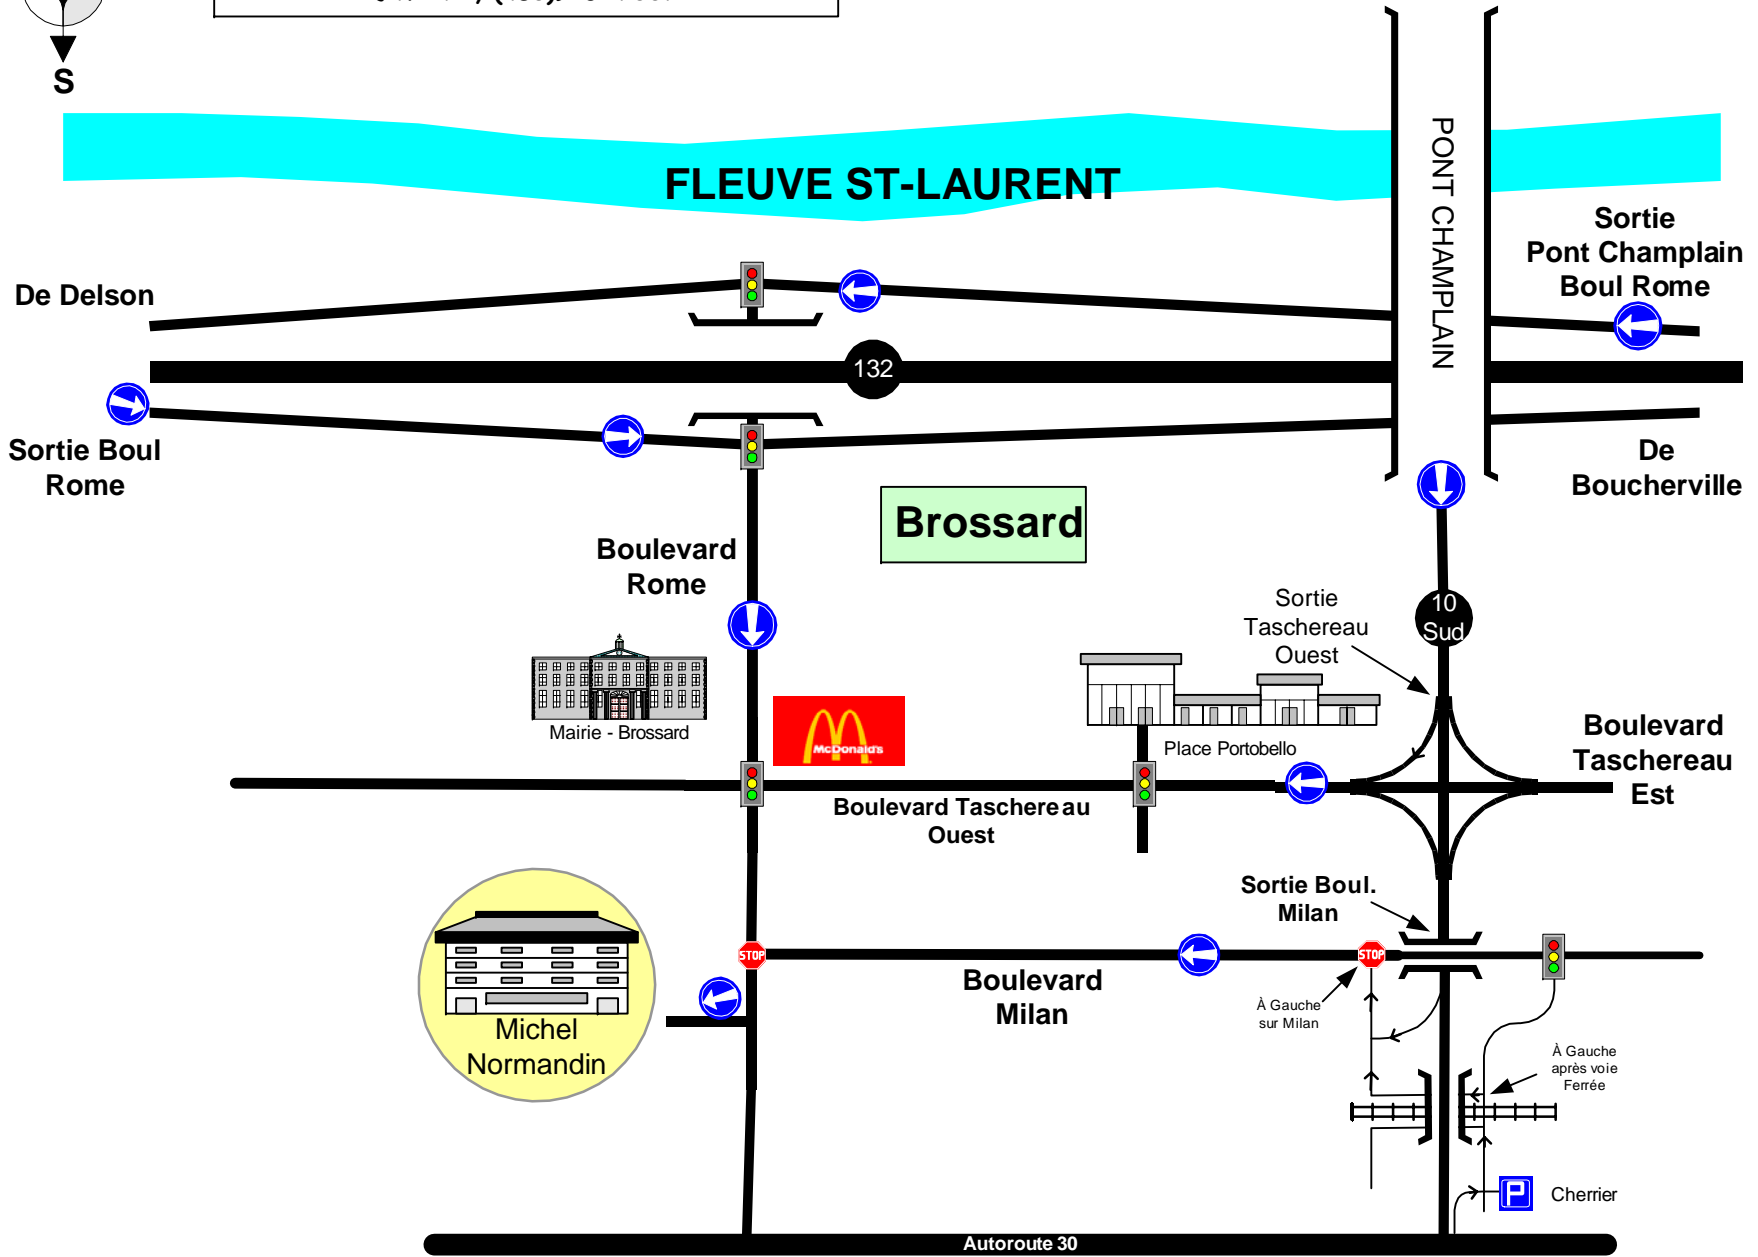

# Complexe Les 2 Glaces

10 rue Radisson, Candiac, QC  
J5R 3X8, (450)635-2113

FLEUVE ST-LAURENT

Brossard

Boucherville

Candiac

Longueuil

Sortie 42  
vers  
Ste-Catherine &  
Valleyfield

**MONTRÉAL**

**FLEUVE ST-LAURENT**

**Brossard**

Suivre Boulevard Taschereau Est

10 Sud

Mail Champlain

Boul Lapinière

Les 4 Glaces

Exécuter un Virage en "U" à la lumière. C'est légal à Brossard

Boulevard Taschereau Est

Lumière pour piétons

**Aréna Michel-Normandin**  
3105 rue ROME, Brossard, QC  
J4Y 1R2, (450)923 -7007

**MONTRÉAL**

10

Taschereau-Est

4 Glaces

2e rue après Lumière

116

St-Louis

Depuis la sortie 7e rue à gauche

St-Lambert