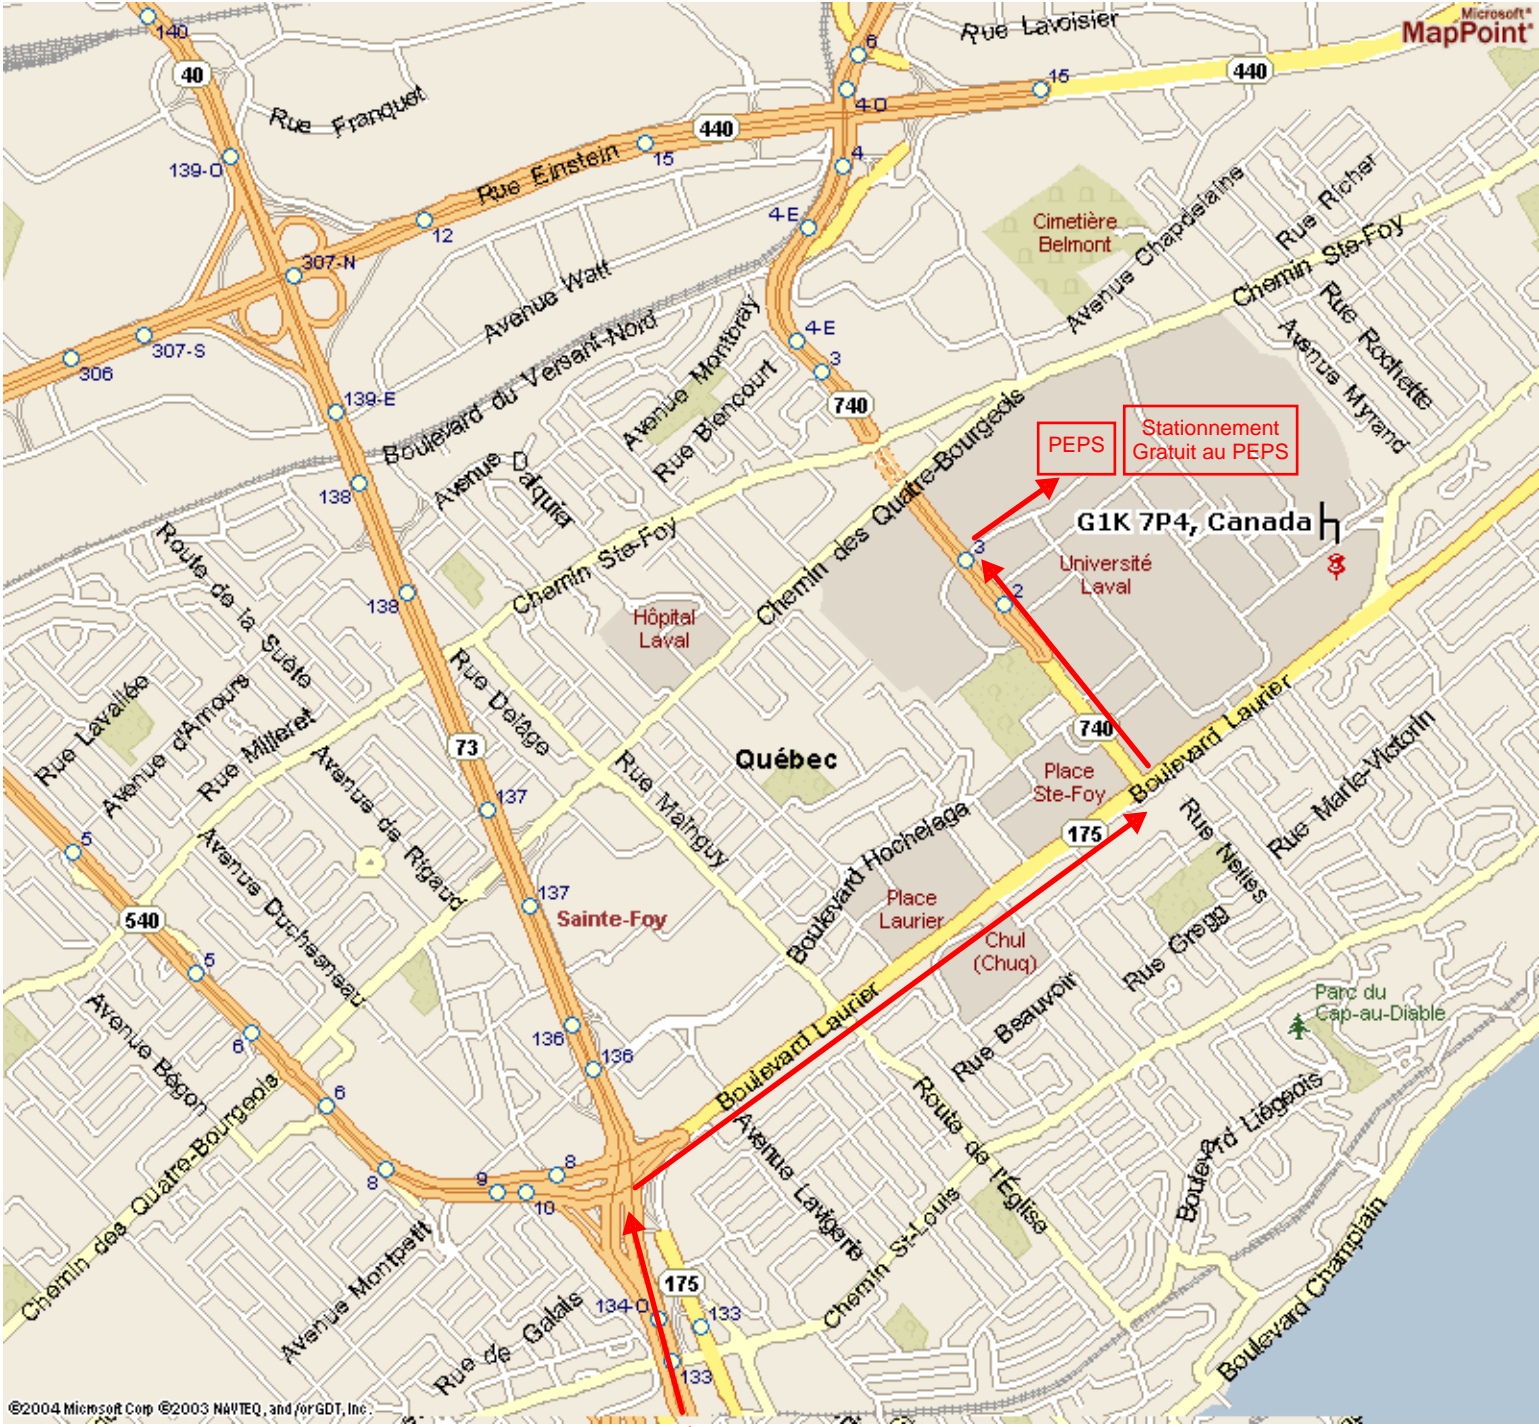

Pavillon de l'éducation physique et des sports, Université Laval
Québec, G1K 7P4
418 656-PEPS (7377)

Du pont de Québec