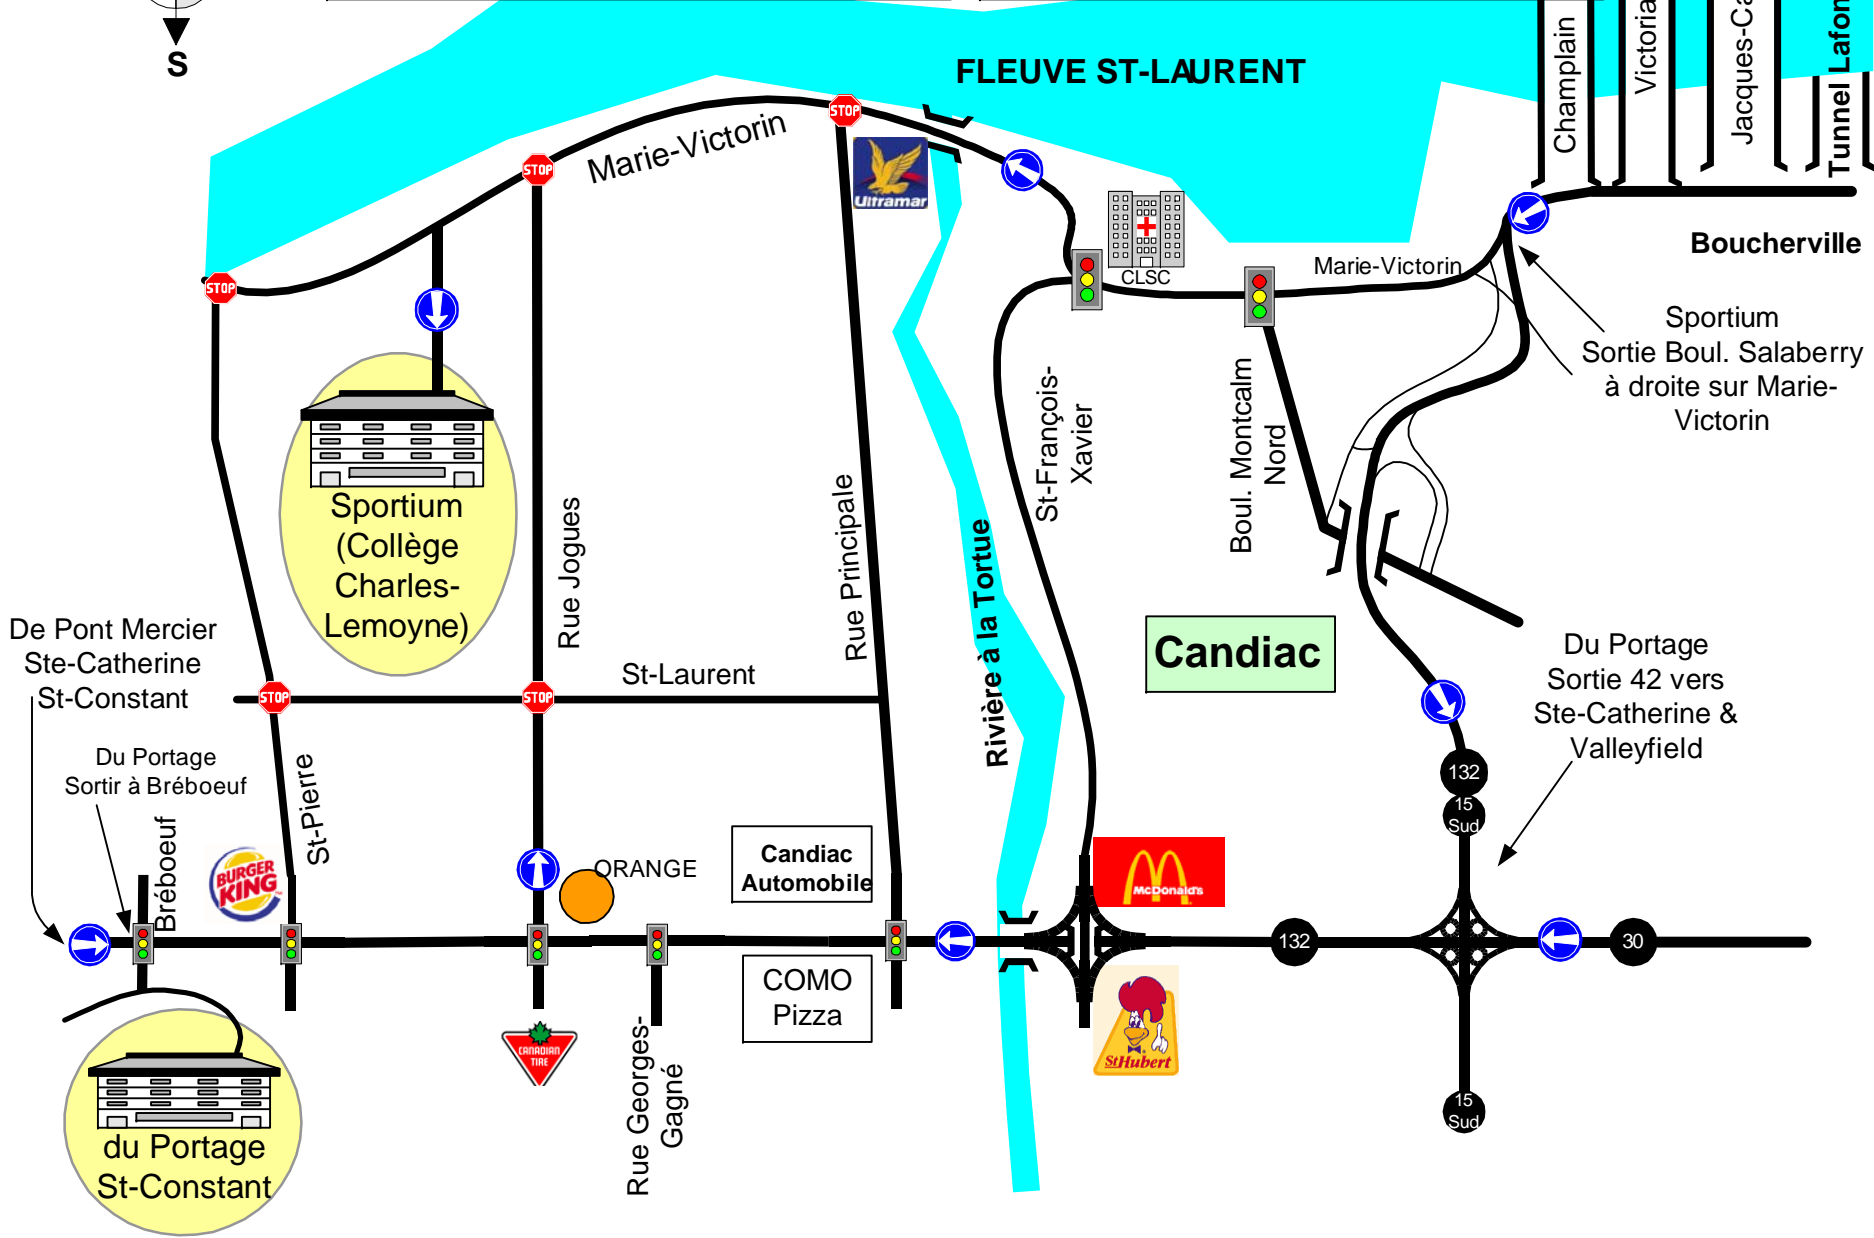

Le Sportium
3507 Marie-Victorin, Ville Ste-Catherine, QC
JOL 1E0, (450)638-2392

Centre du Portage
260 route 132, St-Constant, QC
J5A 2C9, (450)632-8330

Boucherville
Sportium
Sortie Boul. Salaberry
à droite sur Marie-Victorin

Du Portage
Sortie 42 vers
Ste-Catherine &
Valleyfield

De Pont Mercier
Ste-Catherine
St-Constant

Du Portage
Sortir à Bréboeuf

**du Portage
St-Constant**