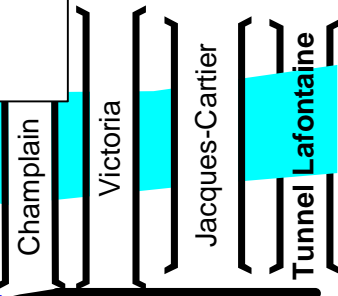

Le Sportium
3507 Marie-Victorin, Ville Ste-Catherine, QC
JOL 1E0, (450)638-2392

Centre du Portage
260 route 132, St-Constant, QC
J5A 2C9, (450)632-8330

Boucherville
Sportium
Sortie Boul. Salaberry
à droite sur Marie-Victorin

Du Portage
Sortie 42 vers
Ste-Catherine &
Valleyfield

De Pont Mercier
Ste-Catherine
St-Constant

Du Portage
Sortir à Bréboeuf

**du Portage
St-Constant**